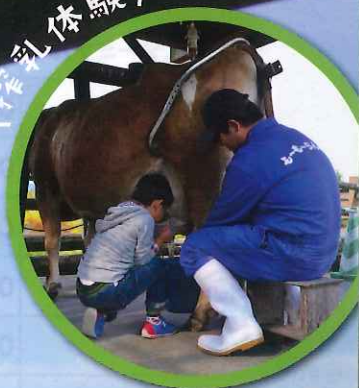

ソフトクリーム

搾乳体験

乗馬体験

ロープライダー

56番特快

西鉄バスが！  
博多駅・天神から